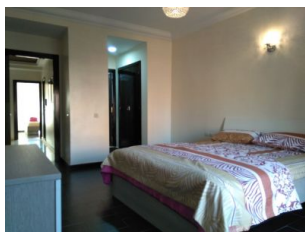

Marrakech Medina
102, Rue Dar El Bacha
40000 Marrakech
Tel : 06.61.56.46.66
E-Mail : contact@marrakech-medina.com

Catalogue PDF généré
par <http://www.repimmo.com>

voir tous les détails sur ce bien <http://marrakech.repimmo.com/petite_annonces_immobiliere/9366/appartement-location-marrakech-centre_ville.php>