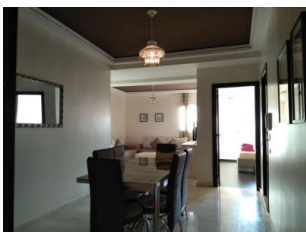

Marrakech Medina
102, Rue Dar El Bacha
40000 Marrakech
Tel : 06.61.56.46.66
E-Mail : contact@marrakech-medina.com

Catalogue PDF généré
par <http://www.repimmo.com>

voir tous les détails sur ce bien <http://marrakech.repimmo.com/petite_annonces_immobiliere/9366/appartement-location-marrakech-centre_ville.php>